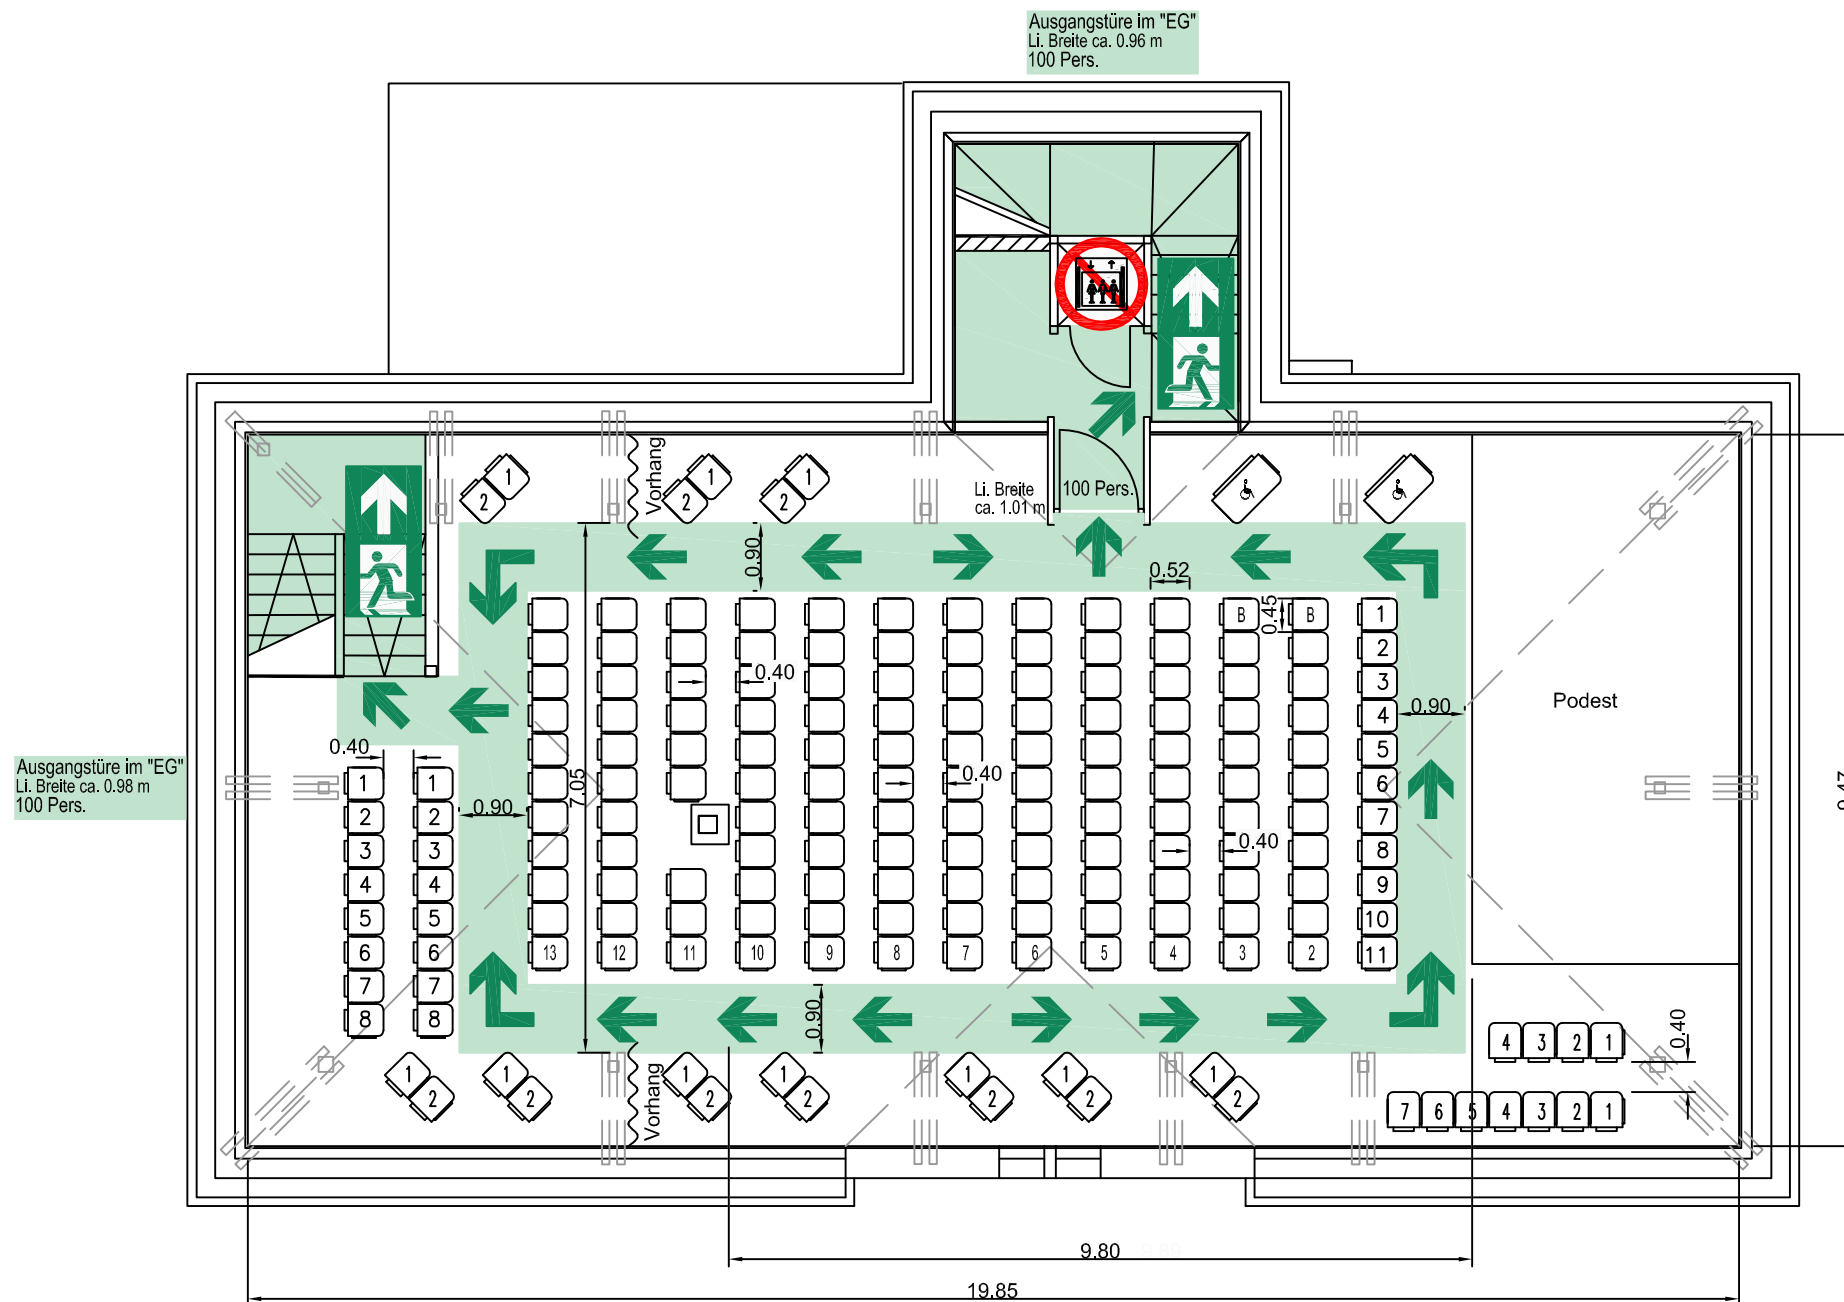

BESTUHLUNGSPLAN

Stadt Riedlingen

Allgemeine Hinweise

Der Bestuhlungsplan wurde nach den Vorschriften der Versammlungsstättenverordnung vom 26.04.2004, zuletzt geändert am 28.02.2012, gefertigt. Eine Ausfertigung des für die jeweilige Nutzung genehmigten Bestuhlungsplanes ist am Zugang zum Saal gut sichtbar anzubringen. Die hierin festgelegte Ordnung darf nicht geändert, sowie in diesem Plan nicht vorgesehene Plätze dürfen nicht geschaffen werden. Die Gänge und Flucht- und Rettungswege, auch außerhalb des Saales müssen uneingeschränkt freigehalten werden. Der Fluchtweg ist brandlastfrei zu halten.

Legende:

Besucherplatz für Rollstuhlfahrer

Begleitperson des / Rollstuhlfahrers

Rettungsweg / Notausgang

Rettungsweg / Richtungsangabe

Aufzug im Brandfall nicht benutzen

Rathaus Grüningen
Parkstrasse 13, 88499 Riedlingen - Grüningen

Reihenbestuhlung
194 Sitzplätze

Erstellt durch: Brandschutz- und Sicherheitstechnik
Lorenz Ruschival
Uhländring 4
88480 Achstetten-Stetten
Telefon (0 73 92) 1 87 55
Telefax (0 73 92) 96 93 945
Lruschival@gmx.de